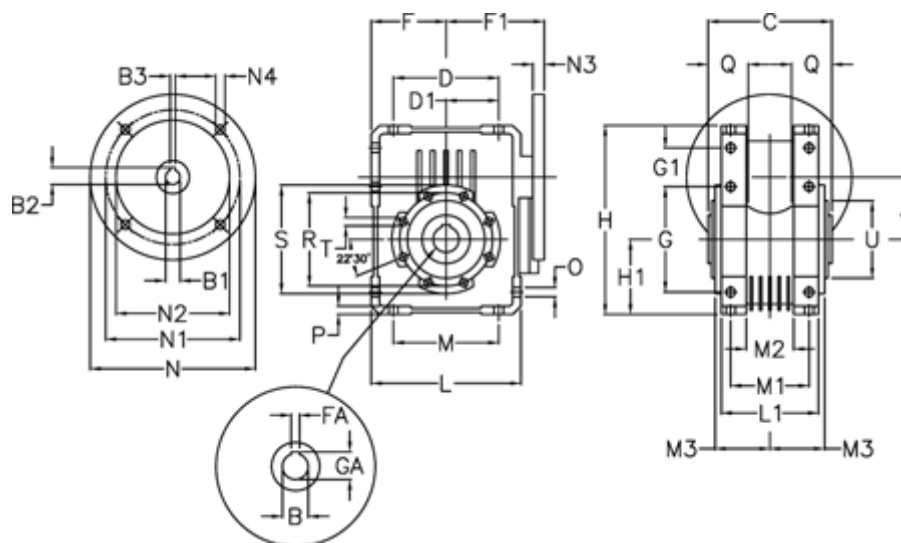

Article number: 392211002374616

Description: Worm Gear with Torque Limiter  
W110 L1-U-23-P112 B14

## Measures

A = 110.1	F = 125	L = 250	N2 = 110	T = M12x19
B = 42	F1 = 151	L1 = 143	N3 = 13	U = 130
B1 E7 = 28	FA = 12	M = 184	N4 = 9	
B2 = 31.3	G = 184	M1 = 115	O = 14	
B3 H9 = 8	G1 = 58	M2 = 69	P = 14	
C = 155	GA = 45.3	M3 = 73	Q = 45	
D = 174	H = 308	N = 160	R = 165	
D1 = 82	H1 = 125	N1 = 130	S = 200	